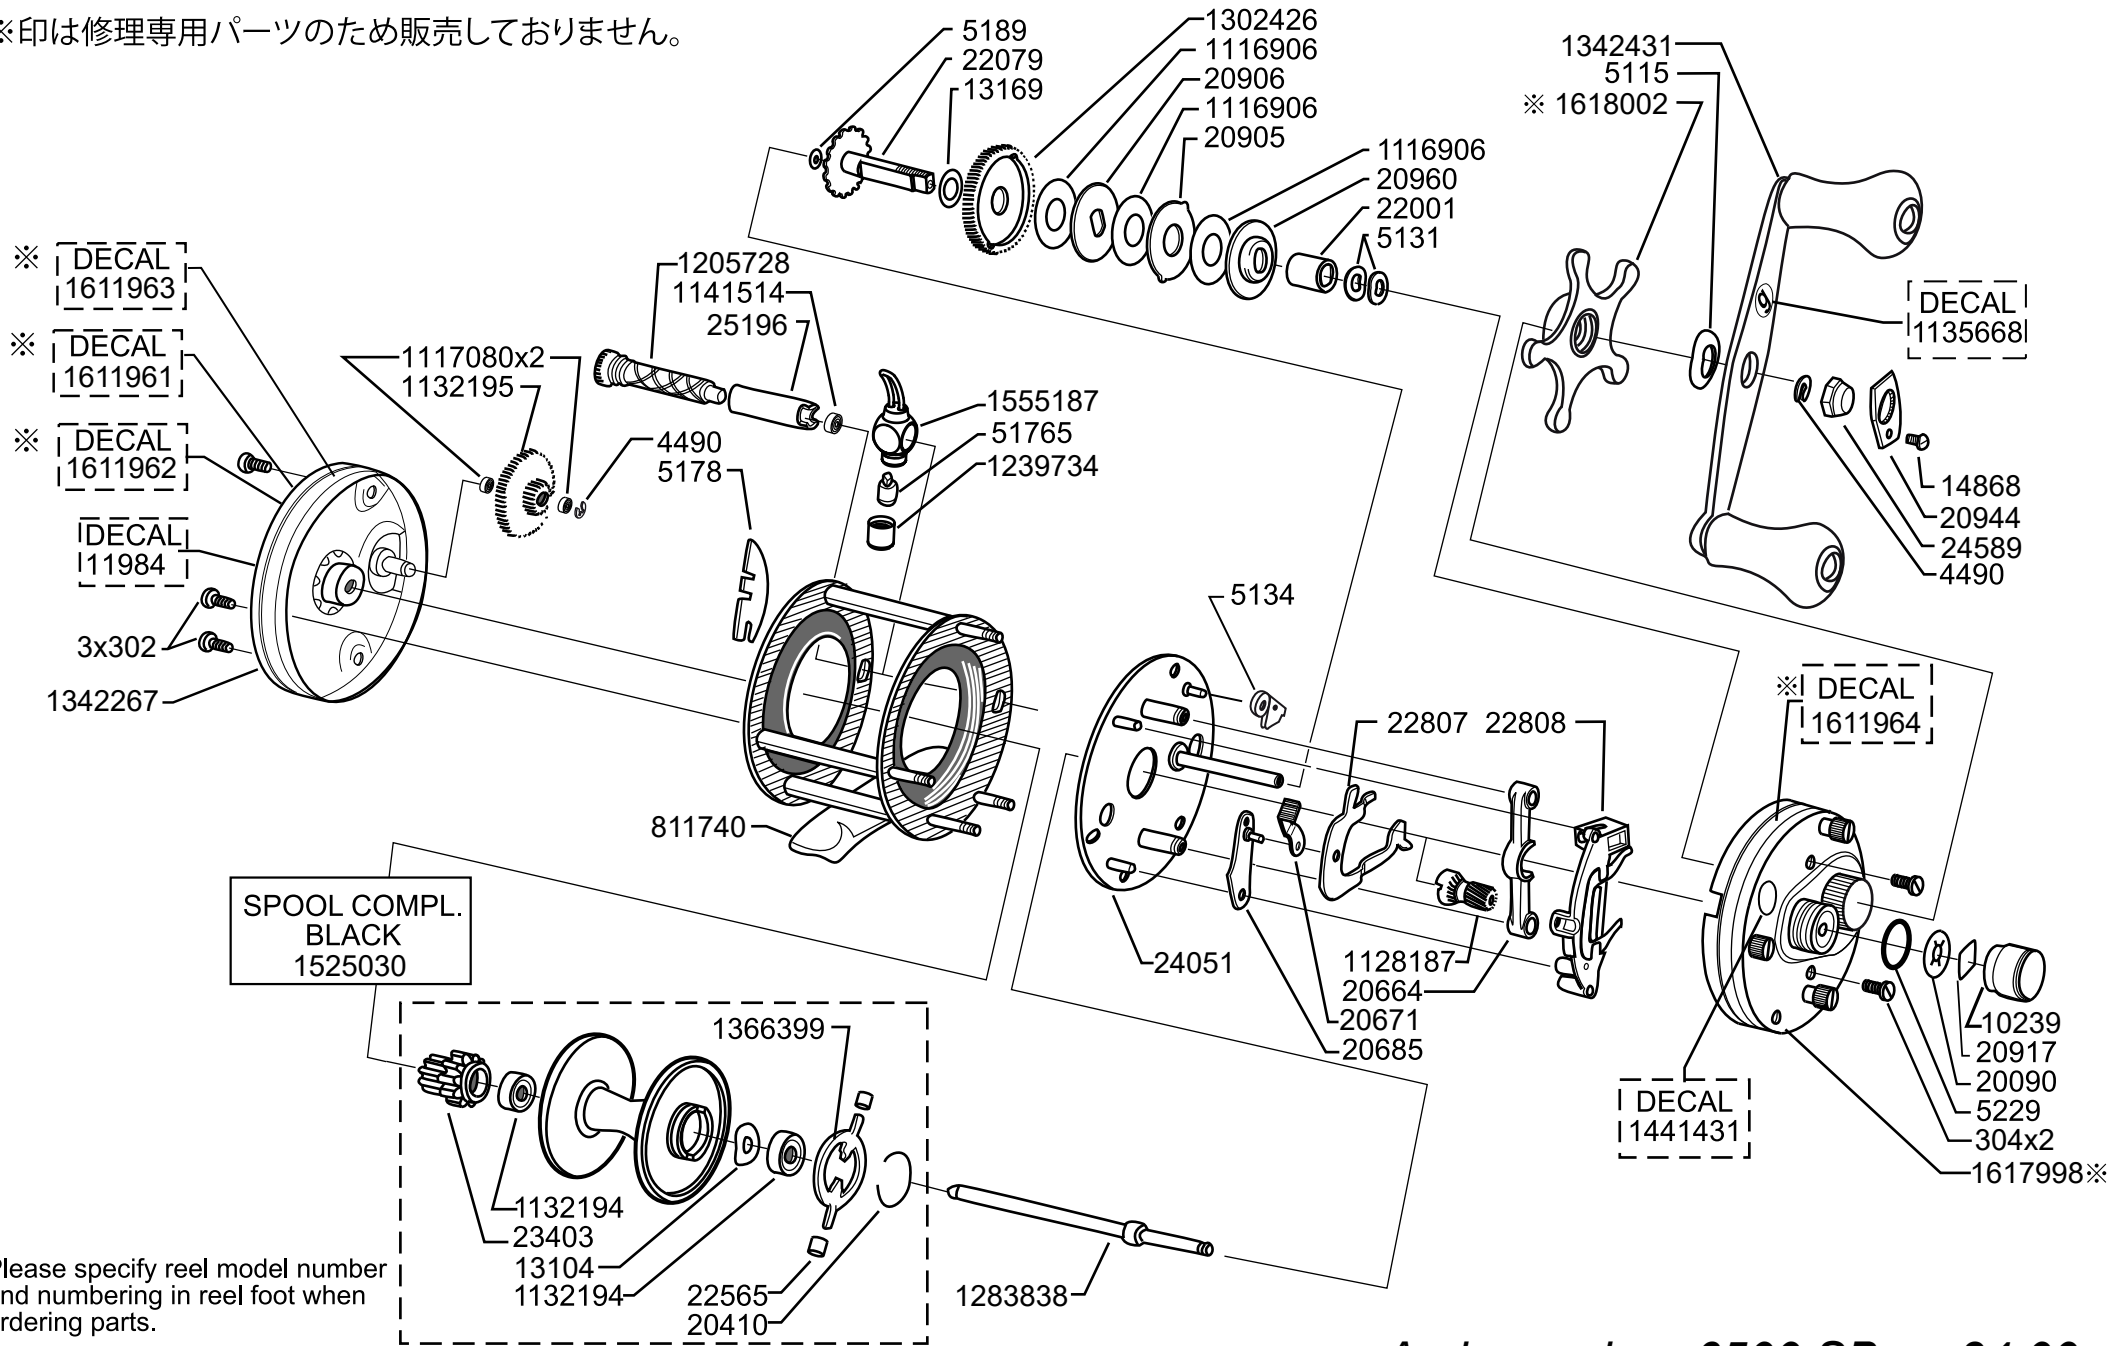

※印は修理専用パーツのため販売していません。

Please specify reel model number and numbering in reel foot when ordering parts.

Vid beställning av reservdelar bör alltid rulltyp och nummerbeteckning under rullfoten anges

Ambassadeur 6500 SB 34 00

1613949 Black

34-13955-0